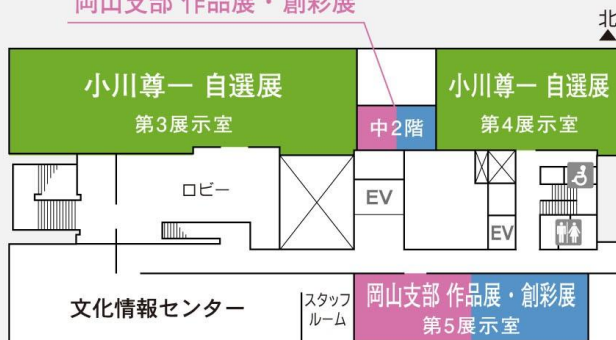

フロアマップ

地下
1階

1階

岡山支部 作品展・創彩展

2階

- ♂ 男子トイレ
- ♀ 女子トイレ
- ♂♀ 男子／女子トイレ
- ♿ 多目的トイレ
- 🗄️ ロッカー
- ☎️ 公衆電話
- ☕ 喫茶コーナー
- EV エレベーター